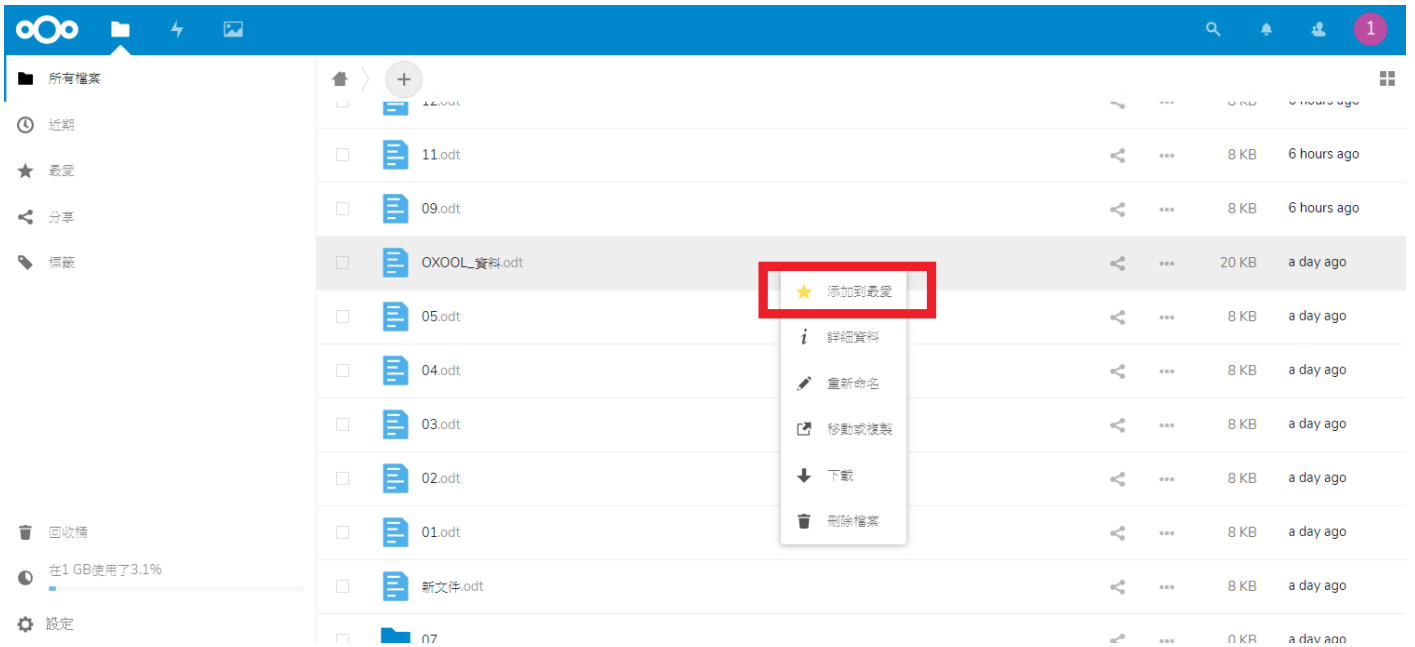

+

ex

OXOOL\_

OXOOL\_

- 所有檔案
- 近期
- 最愛**
- 分享
- 標籤
  
- 回收桶
- 在1 GB使用了3.1%
- 設定

名稱	大小	修改時間
OXOOL_資料.odt	20 KB	a day ago
1 個檔案		
	20 KB	