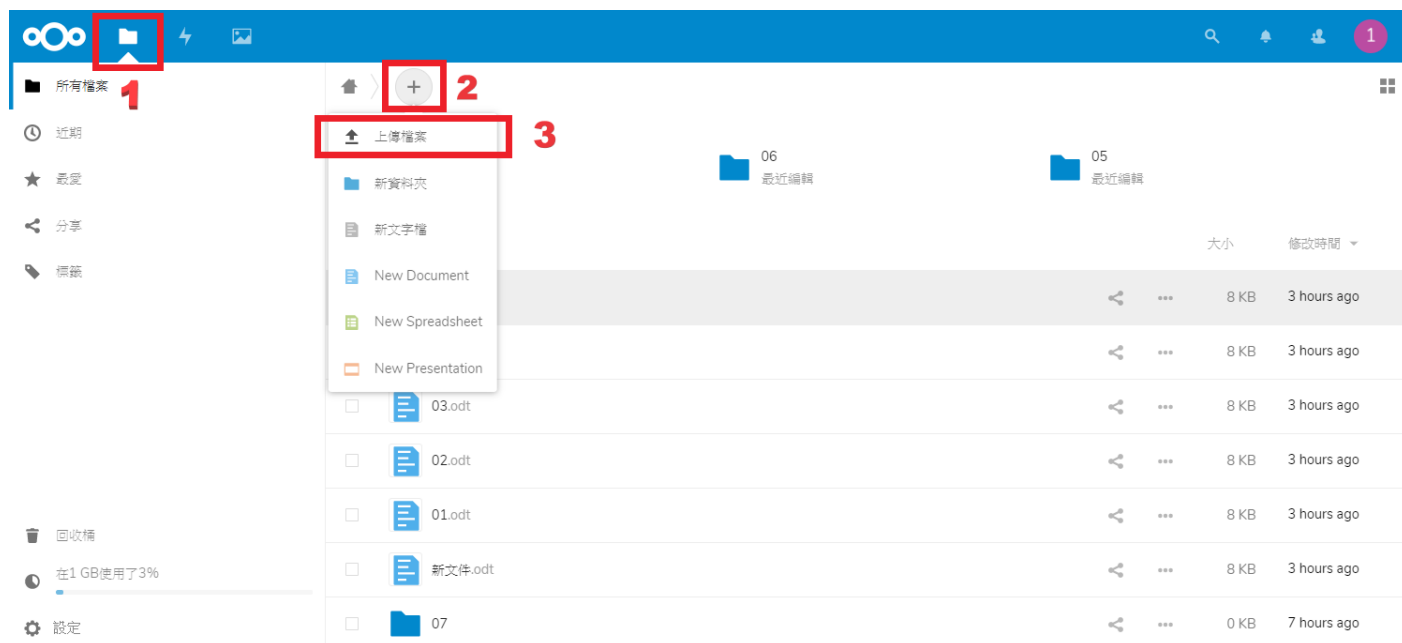

+

ex

OXOOL\_

OXOOL\_

- 所有檔案
- 近期
- 最愛**
- 分享
- 標籤
  
- 回收桶
- 在1 GB使用了3.1%
- 設定

名稱	大小	修改時間
OXOOL_資料.odt	20 KB	a day ago
1 個檔案		
	20 KB	